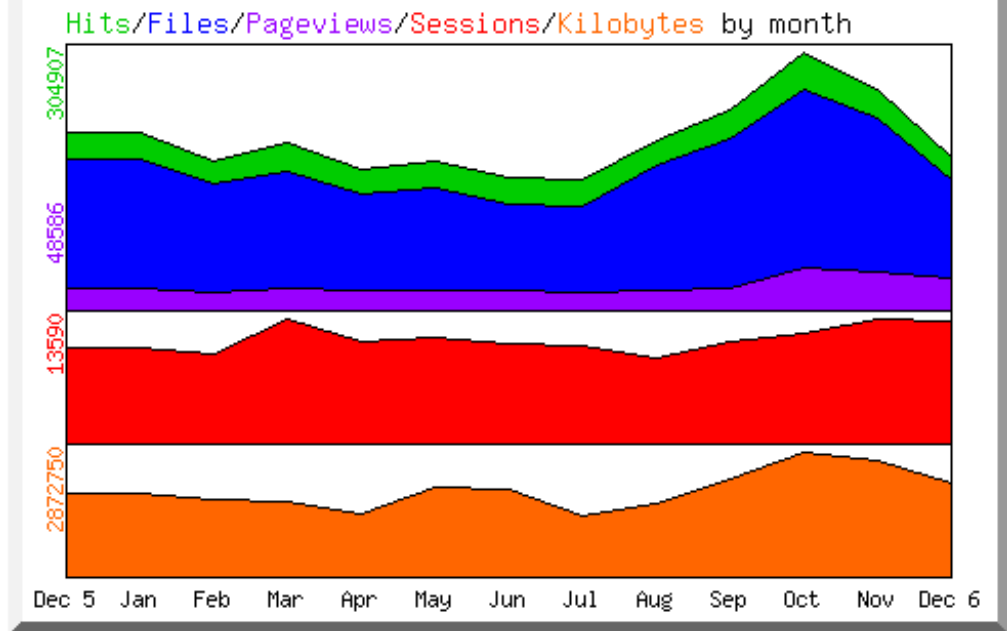

## Auswertungsergebnis für die Domain [www.meutejagd.de](http://www.meutejagd.de)

für den Zeitraum vom 07.10.01 bis zum 12.04.07

311.090	Wieviel verschiedene Besucher insgesamt
132.461	Wieviel verschiedene IP-Adressen insgesamt
1.124.468	Wieviele Seitenabrufe insgesamt
4.862.113	Wieviele Bildabrufe insgesamt
65.395	Wieviele Dateidownloads insgesamt
263.648	Wieviele Zusatz-Dateiabrufe insgesamt
59.627.609.343	Gesamt-Transfervolumen (in Bytes)
14.762.216.172	Transfervolumen durch alle Seiten (in Bytes)
17.220.513.122	Transfervolumen durch alle Bilder (in Bytes)
27.600.876.452	Transfervolumen durch alle Download-Dateien (in Bytes)
44.003.597	Transfervolumen durch alle Zusatz-Dateien (in Bytes)
3,61	Wieviele Seiten besucht ein Besucher durchschnittlich
15,63	Wieviele Bilder lädt ein Besucher durchschnittlich
0,21	Wieviele Download-Dateien nutzt ein Besucher durchschnittlich
0:01:54	Durchschnittliche Ansichtsdauer einer Seite (Std:Min:Sek)
0:06:53	Durchschnittliche Verweildauer eines Besuchers (Std:Min:Sek)
154	Durchschnittliche Besucherzahl pro Tag
14.511	Wieviele verschiedene Browser/Betriebssystem-Kombinationen

## WWW Access Statistics for 2006

Hits = Zugriffe = Anfragen auf Internet-Präsenz (alle abgerufene Dateien)  
Page Views = Seitenabrufe = HTML-Seiten Anfragen